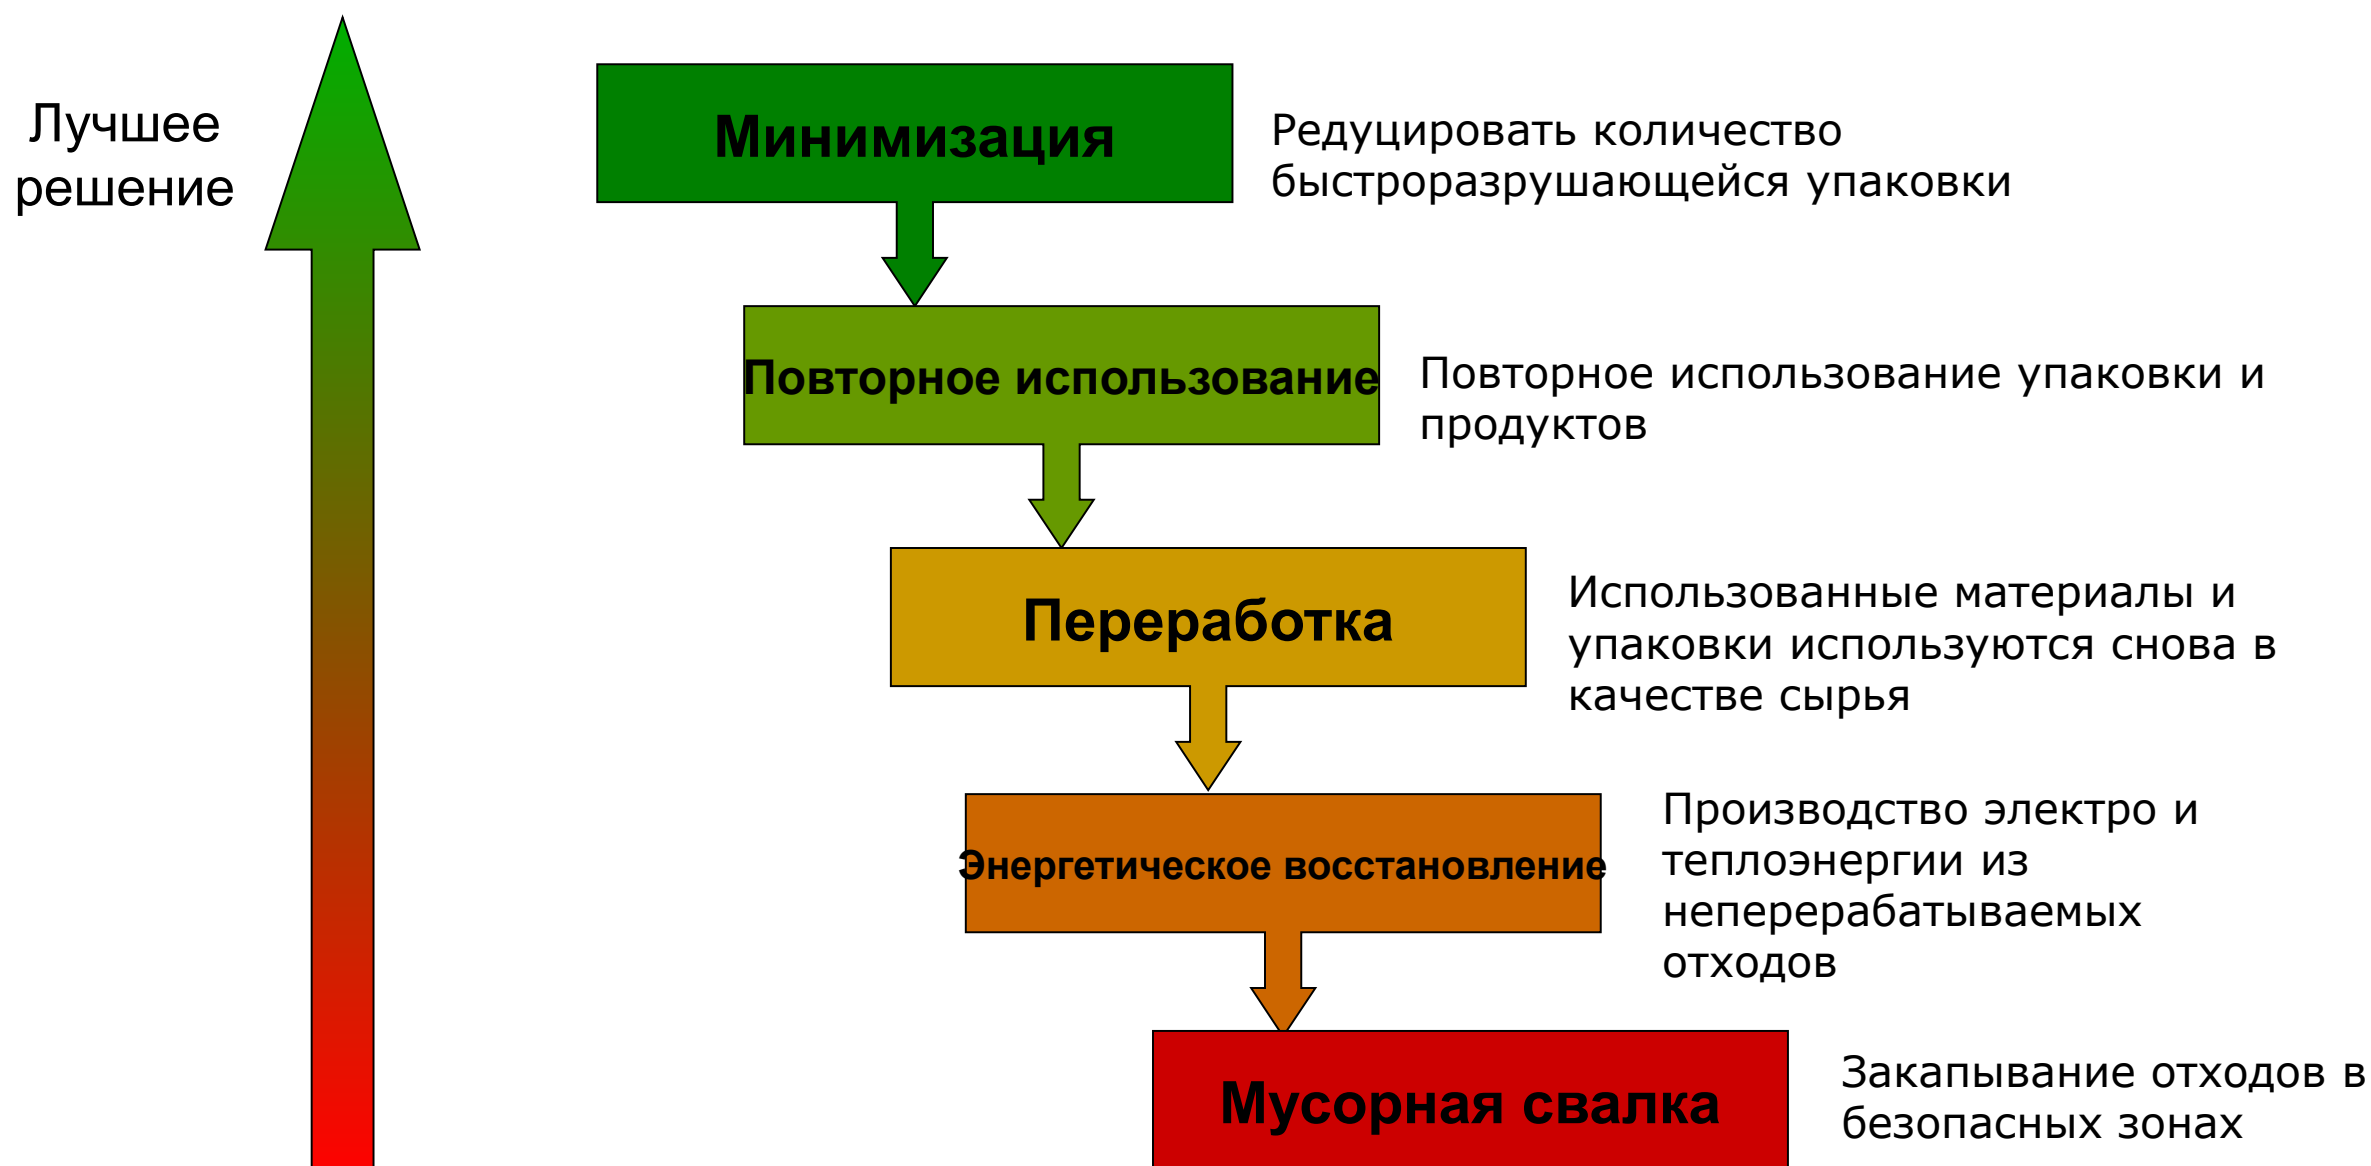

CGE Engineering

**Интегрированная
система
утилизации
отходов
(IWMS)**

Переработка

Энергетическое восстановление

Мусорная свалка

Интегрированная система утилизации отходов